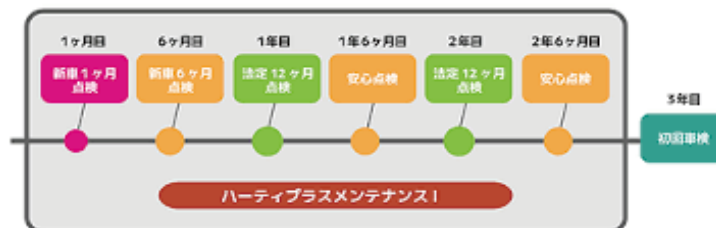

ハーティプラスメンテナンスIしっかりパック 実施対象期間