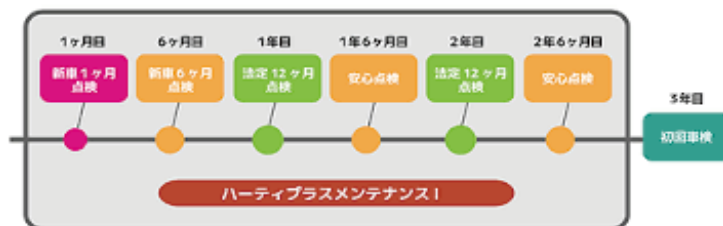

特別装備

ケンウッドナビ
7インチ

+

バックカメラ

+

ハーティプラス
メンテナンスI
(しっかり)

車両本体: ¥2,922,700

特別装備: ¥194,806

合計 ¥3,117,506

¥ 2,880,000

(税込)

特別値引き - ¥ 237,506

※ご購入の際には別途オプション代・登録諸費用が必要となります。

ハーティプラスメンテナンスとは、基本点検+液類補充に消耗品(エンジンオイル・オイルエレメント・ワイパーゴム)交換がセットになったお得なプランです。

ハーティプラスメンテナンスIしっかりパック 実施対象期間